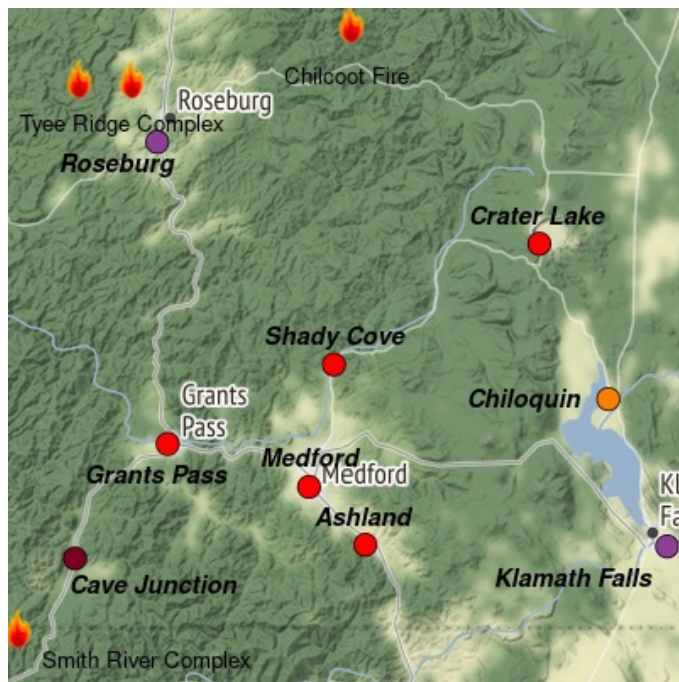

Perspectiva de Humo

SW/SC Oregon Smith River Complex

8/28 - 8/29

Actualizado por [Wildland Fire Air Quality Response Program](#) agosto 28, 2023 at 09:44 PDT

Aviso Especial

AVISO DE CALIDAD DEL AIRE para el centro y sur de Oregon, incluyendo los condados de Jackson, Josephine, Douglas y Klamath, hasta el martes por la tarde. Para obtener más información, visite www.oregonsmoke.org.

Fuego

Además del Smith River Complex, varios incendios activos en Oregon están aportando humo al área de pronóstico, incluyendo los incendios Chilcoot, Ridge, Salmon, Dinner, Lookout, Tye Ridge Complex, Bedrock, Flat y Brice Creek. Para obtener más información, visite inciweb.nwcg.gov.

Humo

Por el momento, el humo se transportará ampliamente hacia el este bajo un régimen de flujo del oeste persistente. Este patrón debería cambiar el martes y la dirección del viento predominante se volverá del NO. Los modelos nacionales de humo predicen una mayor dispersión del humo para el martes, sin embargo, las condiciones pueden cambiar en cualquier momento. Si ves humo y hueles humo, estás respirando humo. Para obtener información sobre la calidad del aire casi en tiempo real, visita el Mapa de incendios y humo en fire.airnow.gov.

Cierre de carreteras

Para obtener información sobre carreteras, visita las Cámaras de Carreteras del ODOT en tripcheck.com.

Pronóstico del ICA* para el lunes

Estación	Ayer	dom	Pronóstico para hoy -- lun, ago 28	Pronóstico*	
	hora por hora	8/27		lun 8/28	mar 8/29
Crater Lake			Vientos del oeste llevan el humo a Crater Lake.		
Chiloquin			Se espera una calidad del aire INSALUBRE, que mejore a IGS y MODERADA por la tarde.		
Klamath Falls			La calidad de aire será de BUENA a MODERADA, con mayor alivio durante la tarde y al anochecer.		
Roseburg			La calidad de aire puede llegar a MUY INSALUBRE o PELIGROSO debido al humo de varios incendios forestales.		
Cave Junction			Continúa mayormente la calidad de aire PELIGROSA, ocasionalmente MUY INSALUBRE el martes.		
Ashland			Mayormente INSALUBRE hoy, con una mejora de la calidad del aire para el martes a medida que los vientos se vuelven del NO.		
Medford			La calidad de aire desde IGS hasta INSALUBRE el lunes. La calidad del aire mejora el martes.		
Shady Cove			NA		
Grants Pass			Mayormente INSALUBRE el lunes y mejorando el martes a medida que los vientos se vuelven del NO.		

Emitido ago 28, 2023 por Tod Johnson, Air Resource Advisor, 509.885.6003; Gisele Majidi-Weese, Trainee, 828.337.2323

Índice de Calidad del Aire (ICA)	Acciones para protegerse
Buena	No se anticipan impactos a la salud.
Moderada	Personas extraordinariamente sensibles deben considerar limitar esfuerzos físicos excesivos y prolongados al aire libre.
IGS	Personas en Grupos Sensibles* deben reducir esfuerzos físicos excesivos y prolongados al aire libre.
Insalubre	Personas en Grupos Sensible* deben evitar todo esfuerzo físico excesivo y prolongado al aire libre.
Muy Insalubre	Todos deben evitar el esfuerzo físico excesivo y prolongado al aire libre.
Peligrosa	Todos deben evitar toda actividad al aire libre.

***Relieve de responsabilidad:** Este pronóstico se basa solo en partículas finas; el ozono no está incluido. Los pronósticos pueden ser incorrectos; usar bajo su propio riesgo. Tenga cuidado ya que las condiciones pueden cambiar rápidamente. Consulte con su profesional médico cuando sea necesario. Grupos sensibles al humo deben tomar precauciones.

Additional Links

[Fire and Smoke Map](https://fire.airnow.gov/) -- <https://fire.airnow.gov/>

[Smith River Complex Facebook Page](https://www.facebook.com/smithrivercomplexnorth) -- <https://www.facebook.com/smithrivercomplexnorth>

[OR DEQ - Air Quality](https://www.oregon.gov/deq/aq/pages/default.aspx) -- <https://www.oregon.gov/deq/aq/pages/default.aspx>

[ODOT Road Cameras](https://tripcheck.com/) -- <https://tripcheck.com/>